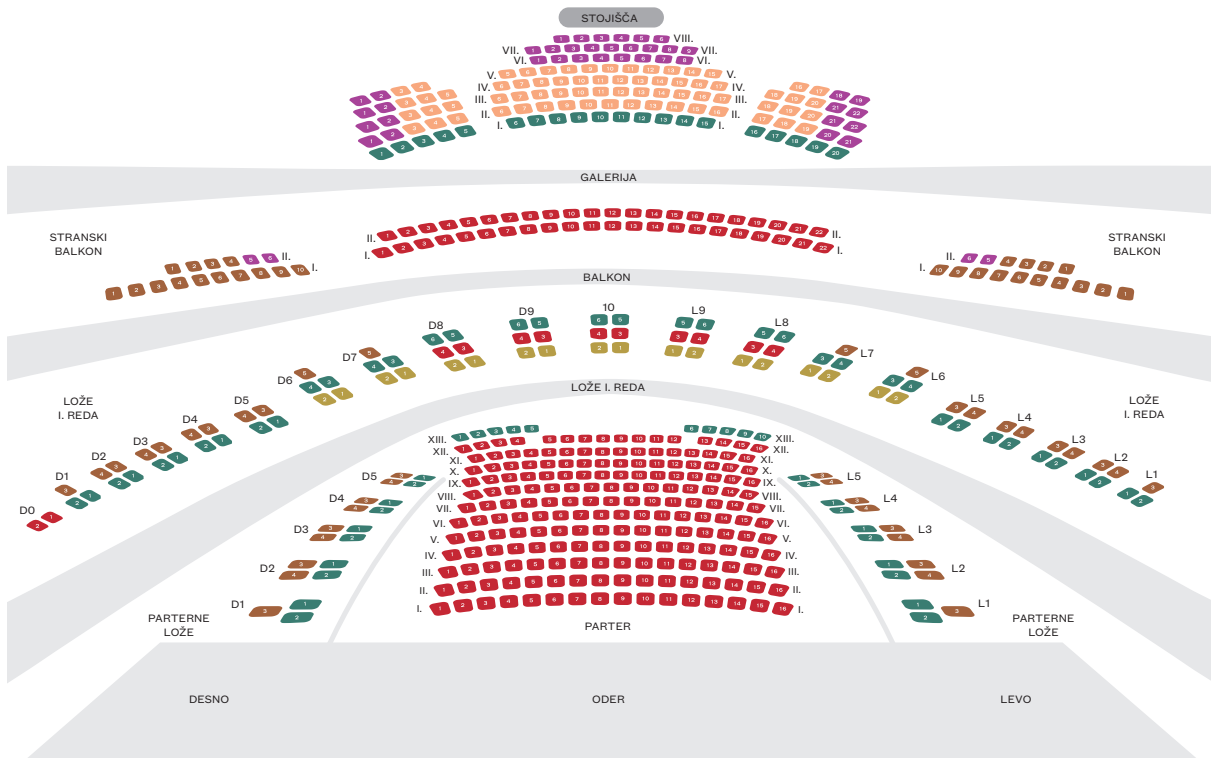

NAČRT SEDEŽNEGA REDA

PARTER

- PARTERNI SEDEŽI (1.-12. vrsta)
- PARTERNI SEDEŽI (13. vrsta)
- PARTERNE LOŽE - sprednji sedeži (1. vrsta)
- PARTERNE LOŽE - zadnji sedeži (2. vrsta)

NADSTROPJE

- LOŽE 1. REDA 8, 9 in 10 - sprednji sedeži (1. vrsta)
- LOŽE 1. REDA 8, 9 in 10 - srednji sedeži (2. vrsta)
- LOŽE 1. REDA 8, 9 in 10 - zadnji sedeži (3. vrsta)
- LOŽE 1. REDA 6 in 7 - sprednji sedeži (1. vrsta)
- LOŽE 1. REDA 6 in 7 - srednji sedeži (2. vrsta)
- LOŽE 1. REDA 6 in 7 - zadnji sedeži (3. vrsta)
- LOŽE 1. REDA 1-5 - sprednji sedeži (1. vrsta)
- LOŽE 1. REDA 1-5 - zadnji sedeži (2. vrsta)
- LOŽA 1. REDA S PREDPROSTOROM O

BALKON

- SREDINSKI SEDEŽI
- STRANSKI BALKON (2. vrsta, sedeža 5 in 6)
- STRANSKI BALKON (ostali sedeži)

GALERIJA

- 1. vrsta
- 2.-5. vrsta, sredina
- 6.-8. vrsta in stranski sedeži

STOJIŠČA

- NA GALERIJI

SEZONA 2019/2020 – CENIK VSTOPNIC (v EUR)
VELIKA DVORANA OPERE

PARTER	Redna	Redna*	Premiera
PARTERNI SEDEŽI (1.-12. vrsta)	37 €	31 €	47 €
PARTERNI SEDEŽI (13. vrsta)	29 €	25 €	35 €
PARTERNE LOŽE - sprednji sedeži (1. vrsta)	29 €	25 €	35 €
PARTERNE LOŽE - zadnji sedeži (2. vrsta)	10 €	9 €	15 €

NADSTROPJE	Redna	Redna*	Premiera
LOŽE 1. REDA 8, 9 in 10 - sprednji sedeži (1. vrsta)	45 €	39 €	55 €
LOŽE 1. REDA 8, 9 in 10 - srednji sedeži (2. vrsta)	37 €	31 €	47 €
LOŽE 1. REDA 8, 9 in 10 - zadnji sedeži (3. vrsta)	29 €	25 €	35 €
LOŽE 1. REDA 6 in 7 - sprednji sedeži (1. vrsta)	45 €	39 €	55 €
LOŽE 1. REDA 6 in 7 - srednji sedeži (2. vrsta)	29 €	25 €	35 €
LOŽE 1. REDA 6 in 7 - zadnji sedeži (3. vrsta)	10 €	9 €	15 €
LOŽE 1. REDA 1-5 - sprednji sedeži (1. vrsta)	29 €	25 €	35 €
LOŽE 1. REDA 1-5 - zadnji sedeži (2. vrsta)	10 €	9 €	15 €
LOŽA 1. REDA S PREDPROSTOROM 0	37 €	31 €	47 €