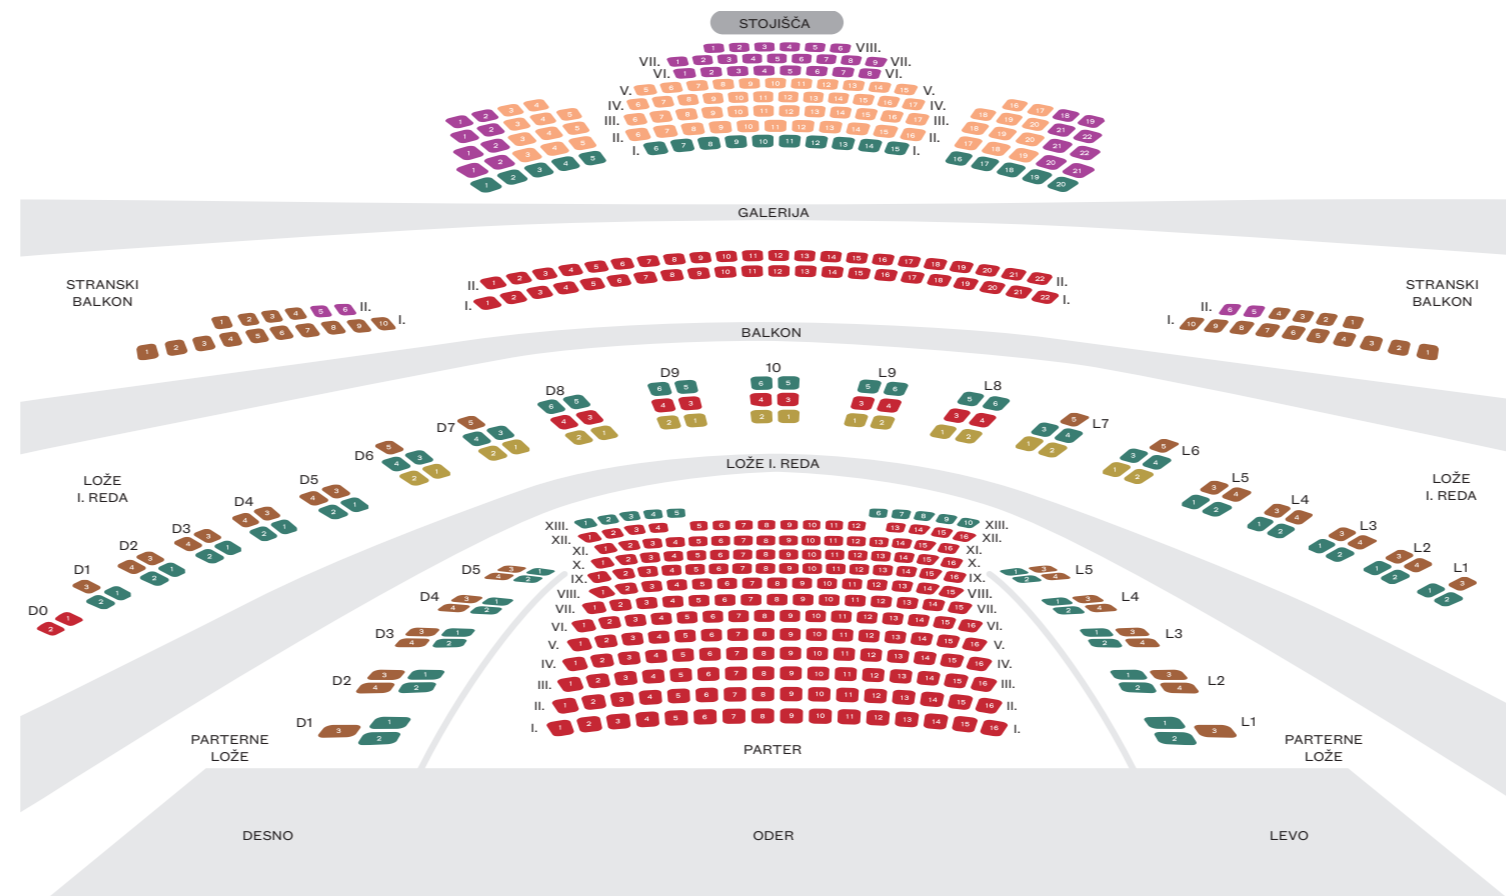

Opombe:

- Prostor v ložah prodajamo po sedežih, vendar vsaj dva sedeža v isti loži, začenši s srednjimi.
- L sedeži – sedeži v prvi vrsti osrednjih lož (lože D6, D7, D8, D9, 10, L9, L8, L7 in L6)
- Abonma ŠTUDENTSKI je namenjen dijakom in študentom rednega študija, ki jim ob predložitvi potrdila o vpisu zagotavljamo bistveno nižje cene od običajnih.
- V abonma DRUŽINSKI vpisujemo vsaj 2 obiskovalca, od katerih mora biti vsaj eden mlajši od 18 let.
- Na vse navedene cene priznavamo 4-odstotni gotovinski popust.

Datumi abonmajskih predstav za sezono 2022/2023

PREMIERA | četrtek ob 19.30

1	ARIADNA NA NAKSOSU	13.10.2022
2	LJUBEZEN	3.11.2022
3	GISELLE (Cankarjev dom)	12.1.2023
4	ITALIJANKA V ALŽIRU	9.2.2023
5	TRUBADUR	23.3.2023
6	EVGENIJ ONJEGIN	18.5.2023

TOREK | ob 19.30

1	ARIADNA NA NAKSOSU	18.10.2022
2	LJUBEZEN	8.11.2022
3	GISELLE (Cankarjev dom)	17.1.2023
4	ITALIJANKA V ALŽIRU	14.2.2023
5	TRUBADUR	28.3.2023
6	EVGENIJ ONJEGIN	23.5.2023

ČETRTEK | ob 19.30

SOBOTA | ob 19.30

1	ARIADNA NA NAKSOSU	15.10.2022
2	LJUBEZEN	5.11.2022
3	GISELLE (Cankarjev dom)	28.1.2023
4	ITALIJANKA V ALŽIRU	25.2.2023
5	TRUBADUR	25.3.2023
6	EVGENIJ ONJEGIN	10.6.2023

OPERNA KLASIKA | ob 19.30