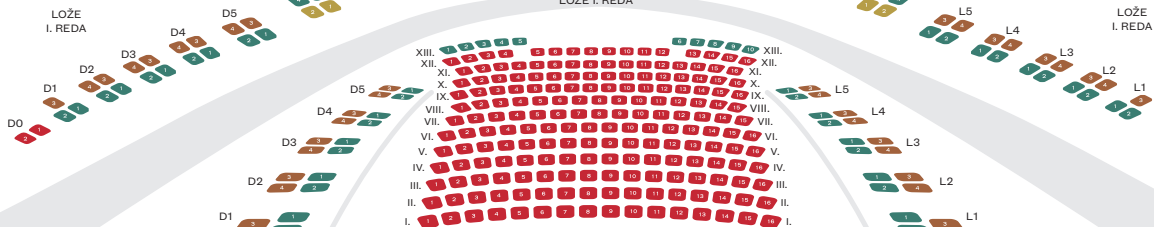

STOJIŠČA

GALERIJA

STRANSKI  
BALKON

STRANSKI  
BALKON

BALKON

LOŽE I. REDA

PARTERNE  
LOŽE

PARTER

PARTERNE  
LOŽE

DESNO

ODER

LEVO

#### Opombe:

- L - sedeži v prvi vrsti osrednjih lož (lože D6, D7, D8, D9, 10, L9, L8, L7 in L6)
- Prostor v ložah prodajamo po sedežih, vendar vsaj dva sedeža v isti loži, začenši s sprednjimi.
- Abonma Študentski je namenjen dijakom in študentom rednega študija, ki jim ob predložitvi potrdila o vpisu zagotavljamo bistveno nižje cene od običajnih.
- Na vse navedene cene priznavamo 4-odstotni gotovinski popust.
- Za vsako leto zvestobe dajemo svojim abonentom 2-odstotni dodatni popust.