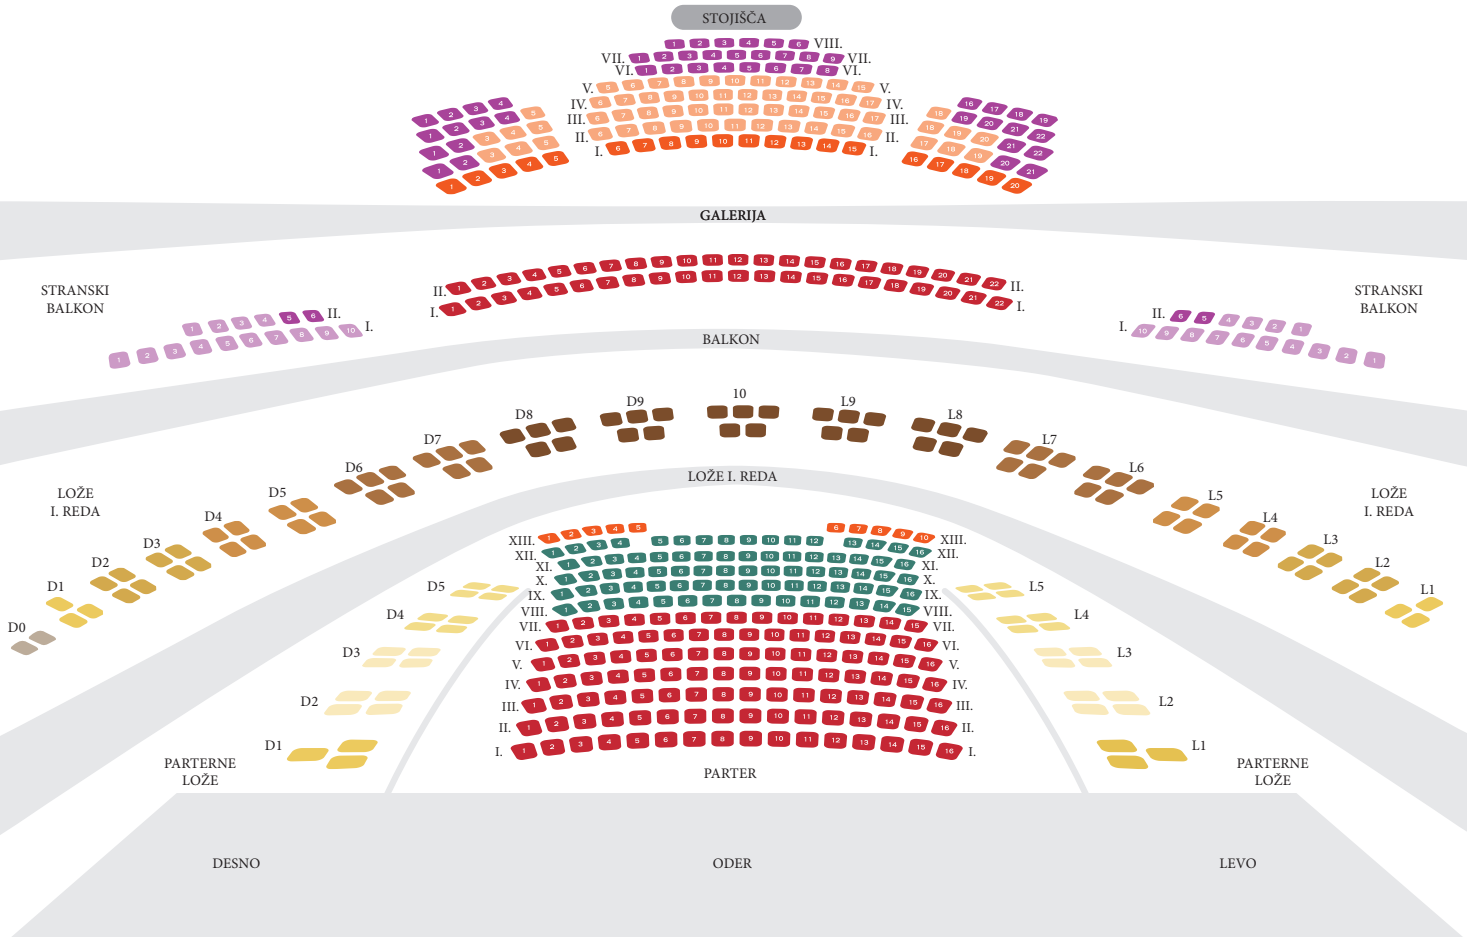

SEDEŽI	Redna	Redna ***	Premiera in Gala	Silvestrovo
1. cenovne skupine				
PARTERNI SEDEŽI *	39	33	47	68
BALKONSKI SEDEŽI (1.-2. vrsta)	39	33	47	68
2. cenovne skupine				
PARTERNI SEDEŽI **	35	30	42	59
3. cenovne skupine				
PARTERNI SEDEŽI (13. vrsta)	29	25	35	48
GALERIJA (1. vrsta)	29	25	35	48
4. cenovne skupine				
GALERIJA (2.-5. vrsta, razen robnih)	23	20	27	38
5. cenovne skupine				
STRANSKI BALKON (sedeži)	16	14	18	26
GALERIJA (6.-8. vrsta in robni)	16	14	18	26
6. cenovne skupine				
STRANSKI BALKON (sedeži)	10	9	15	19

	Redna	Redna ***	Premiera in Gala	Silvestrovo
STOJIŠČA	5	5	10	12

POPUSTI

TIP PREDSTAVE

	Redna	Redna ***	Premiera in Gala	Silvestrovo
<i>UPOKOJENCI</i>	10%	10%	X	X
<i>SKUPINE NAD 20 OSEB</i>	10%	10%	X	X
<i>ŠTUDENTI, DIJAKI, OTROCI</i>	25%	25%	X	X

Opomba: popusti ne veljajo pri otroških predstavah z nižjo ceno od redne.

Načrt sedežnega reda za operne predstave

- | | |
|---|---|
| ■ SEDEŽI 1. CENOVNE SKUPINE | ■ PARTERNA LOŽA S 3 SEDEŽI |
| ■ SEDEŽI 2. CENOVNE SKUPINE | ■ PARTERNA LOŽA S 4 SEDEŽI |
| ■ SEDEŽI 3. CENOVNE SKUPINE | ■ PARTERNA LOŽA S 4 SEDEŽI |
| ■ SEDEŽI 4. CENOVNE SKUPINE | ■ LOŽA I. REDA S 3 SEDEŽI |
| ■ SEDEŽI 5. CENOVNE SKUPINE | ■ LOŽA I. REDA S 4 SEDEŽI |
| ■ SEDEŽI 6. CENOVNE SKUPINE | ■ LOŽA I. REDA S 4 SEDEŽI |
| ■ STOJŠČA (v prodaji samo uro pred predstavo) | ■ LOŽA I. REDA S 5 SEDEŽI |
| | ■ OSREDNJA LOŽA S 5 SEDEŽI |
| | ■ LOŽA PRESTIŽ |

Načrt sedežnega reda za baletne predstave

- SEDEŽI 1. CENOVNE SKUPINE
- SEDEŽI 2. CENOVNE SKUPINE
- SEDEŽI 3. CENOVNE SKUPINE
- SEDEŽI 4. CENOVNE SKUPINE
- SEDEŽI 5. CENOVNE SKUPINE
- SEDEŽI 6. CENOVNE SKUPINE
- STOJŠČA (v prodaji samo uro pred predstavo)
- PARTERNA LOŽA S 3 SEDEŽI
- PARTERNA LOŽA S 4 SEDEŽI
- PARTERNA LOŽA S 4 SEDEŽI
- LOŽA I. REDA S 3 SEDEŽI
- LOŽA I. REDA S 4 SEDEŽI
- LOŽA I. REDA S 4 SEDEŽI
- LOŽA I. REDA S 5 SEDEŽI
- OSREDNJA LOŽA S 5 SEDEŽI
- LOŽA PRESTIŽ