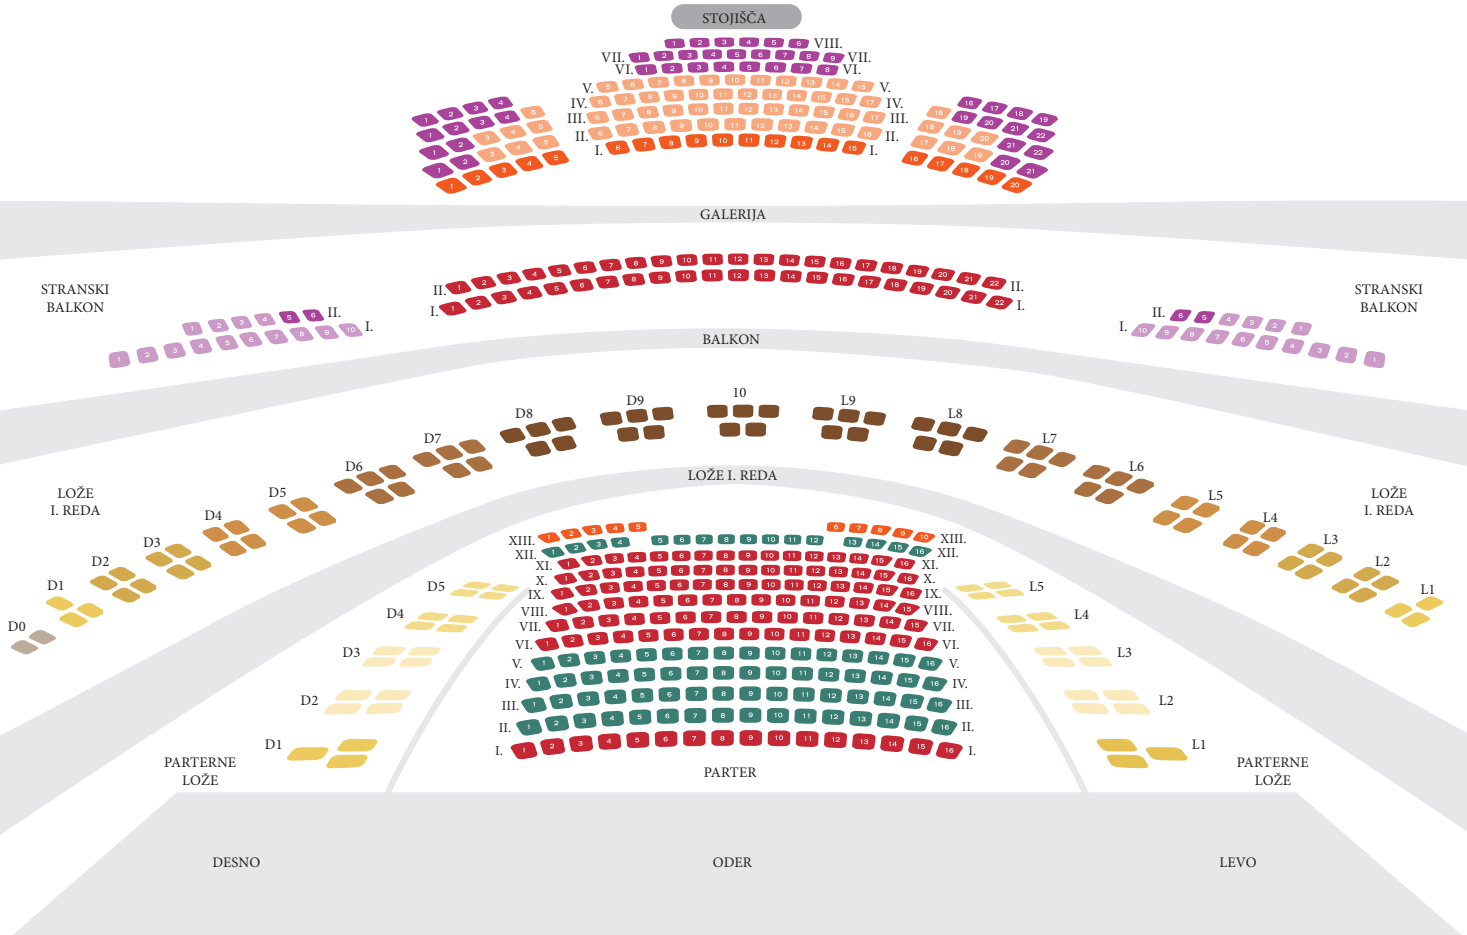

SEDEŽI	Redna	Redna ***	Premiera in Gala	Silvestrovo
1. cenovne skupine				
PARTERNI SEDEŽI *	39	33	47	68
BALKONSKI SEDEŽI (1.-2. vrsta)	39	33	47	68
2. cenovne skupine				
PARTERNI SEDEŽI **	35	30	42	59
3. cenovne skupine				
PARTERNI SEDEŽI (13. vrsta)	29	25	35	48
GALERIJA (1. vrsta)	29	25	35	48
4. cenovne skupine				
GALERIJA (2.-5. vrsta, razen robnih)	23	20	27	38
5. cenovne skupine				
STRANSKI BALKON (sedeži)	16	14	18	26
GALERIJA (6.-8. vrsta in robni)	16	14	18	26
6. cenovne skupine				
STRANSKI BALKON (sedeži)	10	9	15	19

	Redna	Redna ***	Premiera in Gala	Silvestrovo
STOJIŠČA	5	5	10	12

POPUSTI

TIP PREDSTAVE

	Redna	Redna ***	Premiera in Gala	Silvestrovo
<i>UPOKOJENCI</i>	10%	10%	X	X
<i>SKUPINE NAD 20 OSEB</i>	10%	10%	X	X
<i>ŠTUDENTI, DIJAKI, OTROCI</i>	25%	25%	X	X

Opomba: popusti ne veljajo pri otroških predstavah z nižjo ceno od redne.

Načrt sedežnega reda za operne predstave

- | | |
|---|---|
| ■ SEDEŽI 1. CENOVNE SKUPINE | ■ PARTERNA LOŽA S 3 SEDEŽI |
| ■ SEDEŽI 2. CENOVNE SKUPINE | ■ PARTERNA LOŽA S 4 SEDEŽI |
| ■ SEDEŽI 3. CENOVNE SKUPINE | ■ PARTERNA LOŽA S 4 SEDEŽI |
| ■ SEDEŽI 4. CENOVNE SKUPINE | ■ LOŽA I. REDA S 3 SEDEŽI |
| ■ SEDEŽI 5. CENOVNE SKUPINE | ■ LOŽA I. REDA S 4 SEDEŽI |
| ■ SEDEŽI 6. CENOVNE SKUPINE | ■ LOŽA I. REDA S 4 SEDEŽI |
| ■ STOJŠČA (v prodaji samo uro pred predstavo) | ■ LOŽA I. REDA S 5 SEDEŽI |
| | ■ OSREDNJA LOŽA S 5 SEDEŽI |
| | ■ LOŽA PRESTIŽ |

Načrt sedežnega reda za baletne predstave

- SEDEŽI 1. CENOVNE SKUPINE
- SEDEŽI 2. CENOVNE SKUPINE
- SEDEŽI 3. CENOVNE SKUPINE
- SEDEŽI 4. CENOVNE SKUPINE
- SEDEŽI 5. CENOVNE SKUPINE
- SEDEŽI 6. CENOVNE SKUPINE
- STOJŠČA (v prodaji samo uro pred predstavo)
- PARTERNA LOŽA S 3 SEDEŽI
- PARTERNA LOŽA S 4 SEDEŽI
- PARTERNA LOŽA S 4 SEDEŽI
- LOŽA I. REDA S 3 SEDEŽI
- LOŽA I. REDA S 4 SEDEŽI
- LOŽA I. REDA S 4 SEDEŽI
- LOŽA I. REDA S 5 SEDEŽI
- OSREDNJA LOŽA S 5 SEDEŽI
- LOŽA PRESTIŽ