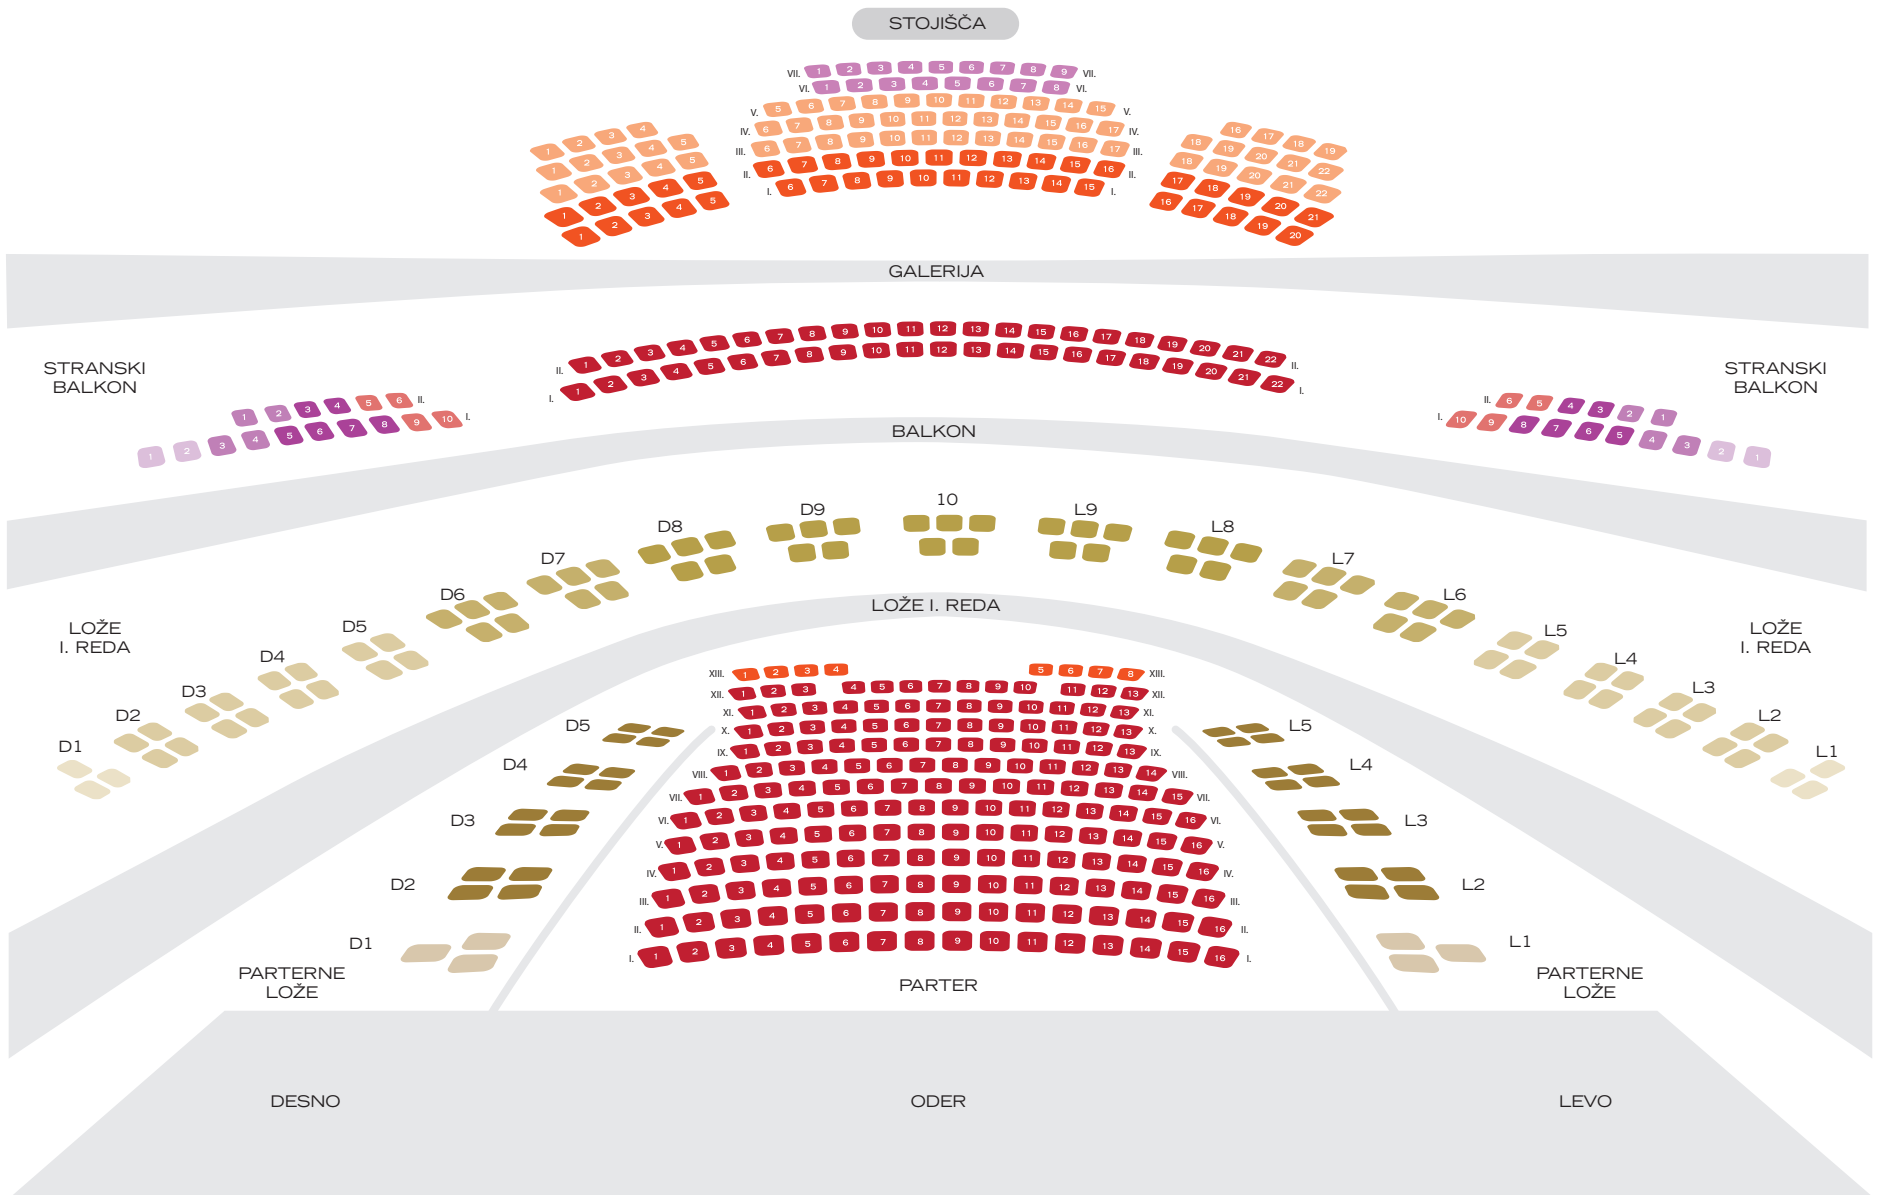

CENIK v EUR

LOŽE	oznaka lože	TIP PREDSTAVE		CD	
		Premiera	Redna		
PARTERNA LOŽA S 3 SEDEŽI	L 1, D 1	75	60	predstava poteka v Cankarjevem domu, po posebnem ceniku	
	cena na sedež	25,0	20,0		
PARTERNA LOŽA S 4 SEDEŽI	L 2-5, D 2-5	120	108		
	cena na sedež	30,0	27,0		
LOŽA I. REDA S 3 SEDEŽI	L 1, D 1	75	60		
	cena na sedež	25,0	20,0		
LOŽA I. REDA S 4 SEDEŽI	L 2-5, D 2-5	140	124		
	cena na sedež	35,0	31,0		
LOŽA I. REDA S 5 SEDEŽI	L 6-7, D 6-7	200	177		
	cena na sedež	40,0	35,4		
OSREDNJA LOŽA S 5 SEDEŽI	L 8-9, 10, D 8-9	250	225		
	cena na sedež	50,0	45,0		
SEDEŽI		TIP PREDSTAVE			
	oznaka vrste	Premiera	Redna		
1. cenovne skupine					
PARTERNI SEDEŽI (1.-12. vrsta)	P I-XII	40	33		
BALKONSKI SEDEŽI (1.-2. vrsta)	B I-II	40	33		
2. cenovne skupine					
PARTERNI SEDEŽI (13. vrsta)	P XIII	35	29		
GALERIJA (1.-2. vrsta)	G I-II	35	29		
3. cenovne skupine					
STRANSKI BALKON (sedeži)	SB I-II	31	26		
4. cenovne skupine					
GALERIJA (3.-5. vrsta)	G III-V	29	24		
5. cenovne skupine					
STRANSKI BALKON (sedeži)	SB I-II	27	22		
6. cenovne skupine					
GALERIJA (6.-7. vrsta)	G VI-VII	23	18		
STRANSKI BALKON (sedeži)	SB I-II	23	18		
7. cenovne skupine					
STRANSKI BALKON (sedeži)	SB I	15	10		

STOJIŠČA	nad galerijo	TIP PREDSTAVE	
		Premiera	Redna
		10	5

- SEDEŽI 1. CENOVNE SKUPINE
 - SEDEŽI 2. CENOVNE SKUPINE
 - PARTERNA LOŽA S 4 SEDEŽI
 - PARTERNA LOŽA S 3 SEDEŽI
- SEDEŽI 3. CENOVNE SKUPINE
 - SEDEŽI 4. CENOVNE SKUPINE
 - OSREDNJA LOŽA S 5 SEDEŽI
 - LOŽA I. REDA S 5 SEDEŽI
- SEDEŽI 5. CENOVNE SKUPINE
 - SEDEŽI 6. CENOVNE SKUPINE
 - LOŽA I. REDA S 4 SEDEŽI
 - LOŽA I. REDA S 3 SEDEŽI
- SEDEŽI 7. CENOVNE SKUPINE
 - STOJIŠČA (v prodaji samo uro pred predstavo)